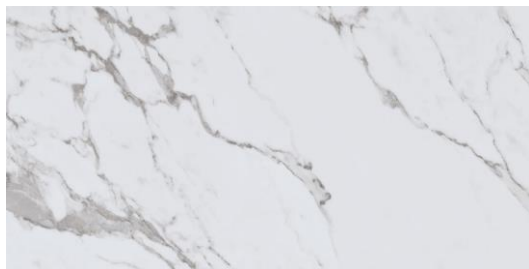

KOMBINÁCIA E

OBKLAD RIMINI MAT